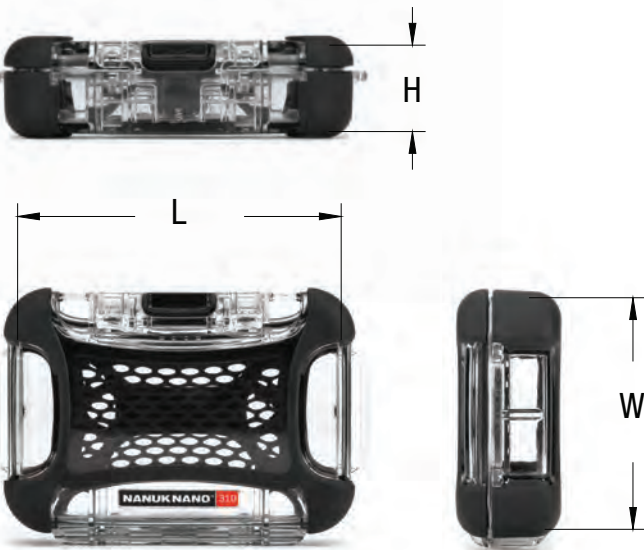

NANUK NANO®

NANO
SERIES

310

SPECIFICATIONS | SPÉCIFICATIONS

Interior dimensions | Dimensions intérieures
L5.2" x W3.0" x H1.1"
L131mm x W77mm x H28mm

Exterior dimensions | Dimensions extérieures
L5.9" x W4.3" x H1.7"
L149mm x W110mm x H43mm

Weight | Poids
0.4 lbs | 0.2 kg

Lid depth | Profondeur du couvercle
0.2" | 6mm

Base depth | Profondeur de la base
0.9" | 22mm

Max buoyancy | Flottabilité maximum
N/A

Temperature range | Plage de températures
Min -20°F (-29°C) Max 140°F (60°C)

Airline cabin carry-on | Bagage de cabine
Yes | Oui

Watertight | Étanche
Yes - IP65 | Oui - IP65

Warranty | Garantie
Conditional lifetime guarantee | Garantie à vie conditionnelle

CERTIFICATIONS | CERTIFICATIONS

IPX5 INGRESS PROTECTION - WATERPROOF
IPX5 INDICE DE PROTECTION - ÉTANCHE À L'EAU

IP6X INGRESS PROTECTION - DUSTPROOF
IP6X INDICE DE PROTECTION - ÉTANCHE À LA POUSSIÈRE

MATERIALS | MATÉRIAUX

Case Shell – Polycarbonate + ABS
Coquille de la mallette - Coque en polycarbonate + ABS

Bumpers – TPE
Pare-chocs - TPE

Pins/Hardware – 304 Stainless Steel
Tiges/quincaillerie - Acier inoxydable 304

Purge Valve – Nylon 66 | Gore Membrane
Valve d'équilibrage - Nylon 66 | Membrane Gore

Strap – Nylon | POM
Courroie - Nylon | POM

Interior Web – TPE
Filet de protection intérieur - TPE